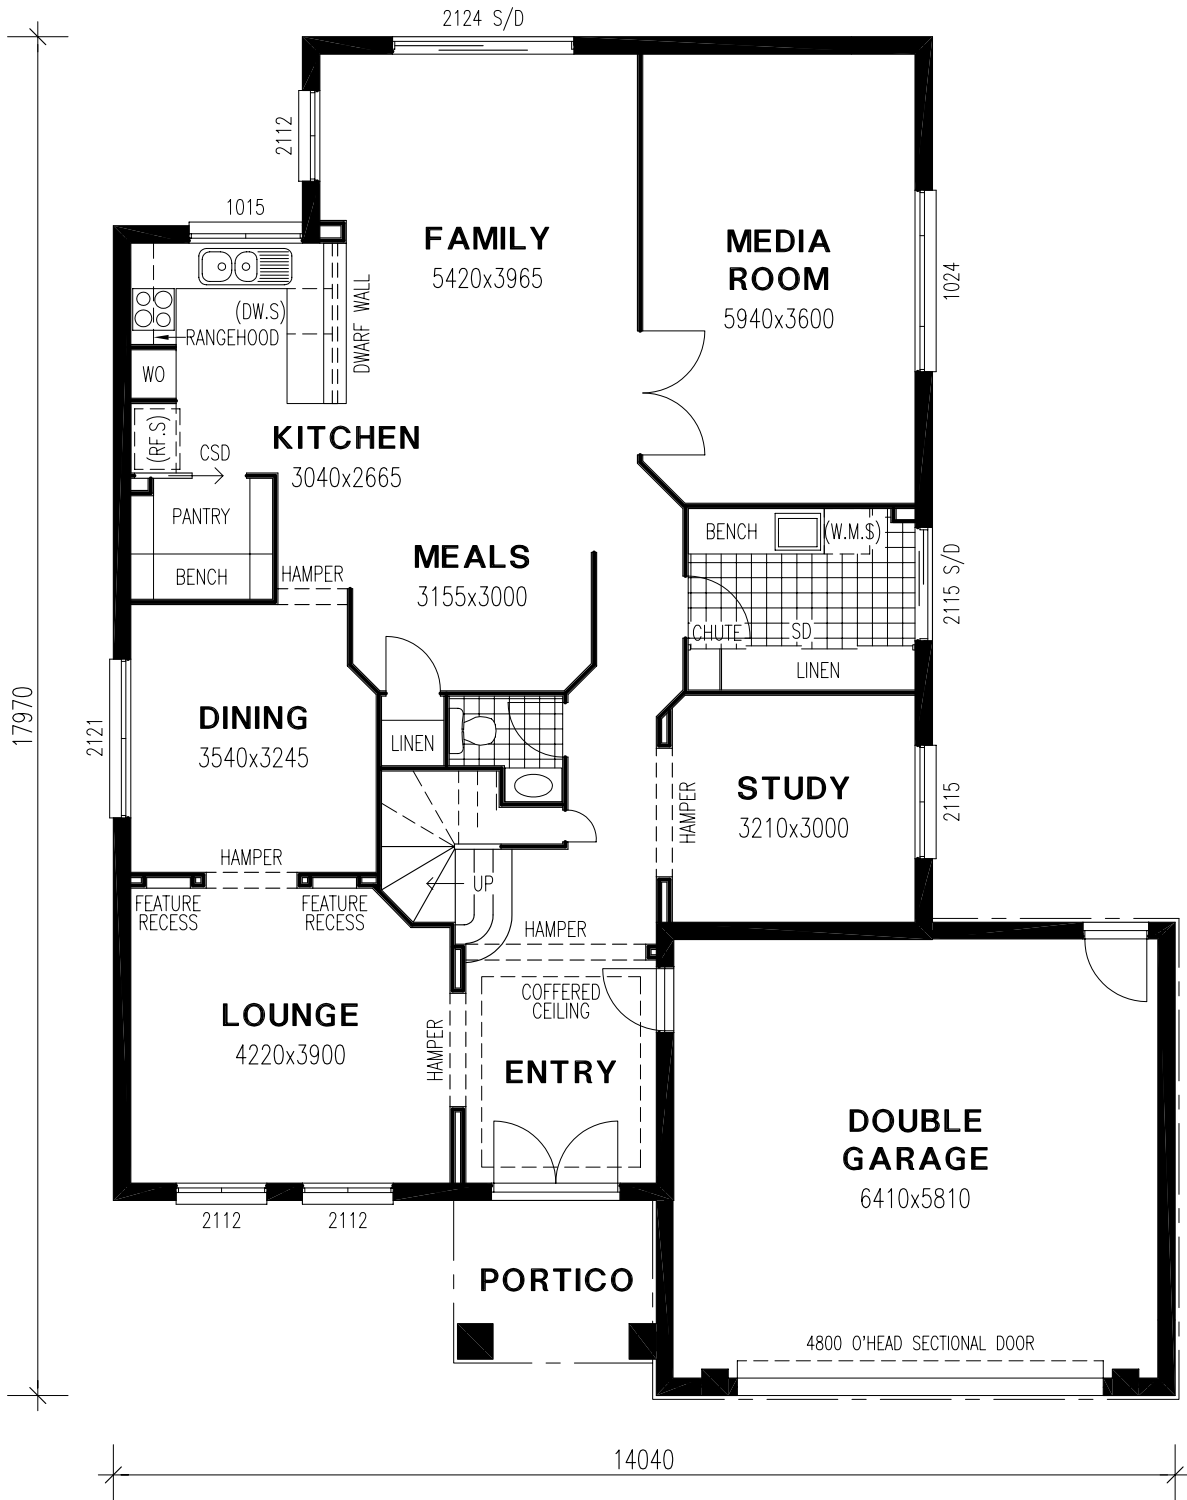

ANTIGUA 344

344.08 sqm (37.0 sq)

SCALE 1:100

LOWER FLOOR PLAN

ANTIGUA 344

344.08 sqm (37.0 sq)
SCALE 1:100

UPPER FLOOR PLAN

ANTIGUA GAMES

+ 27.92 sqm (3.0 sq)

SCALE 1:100