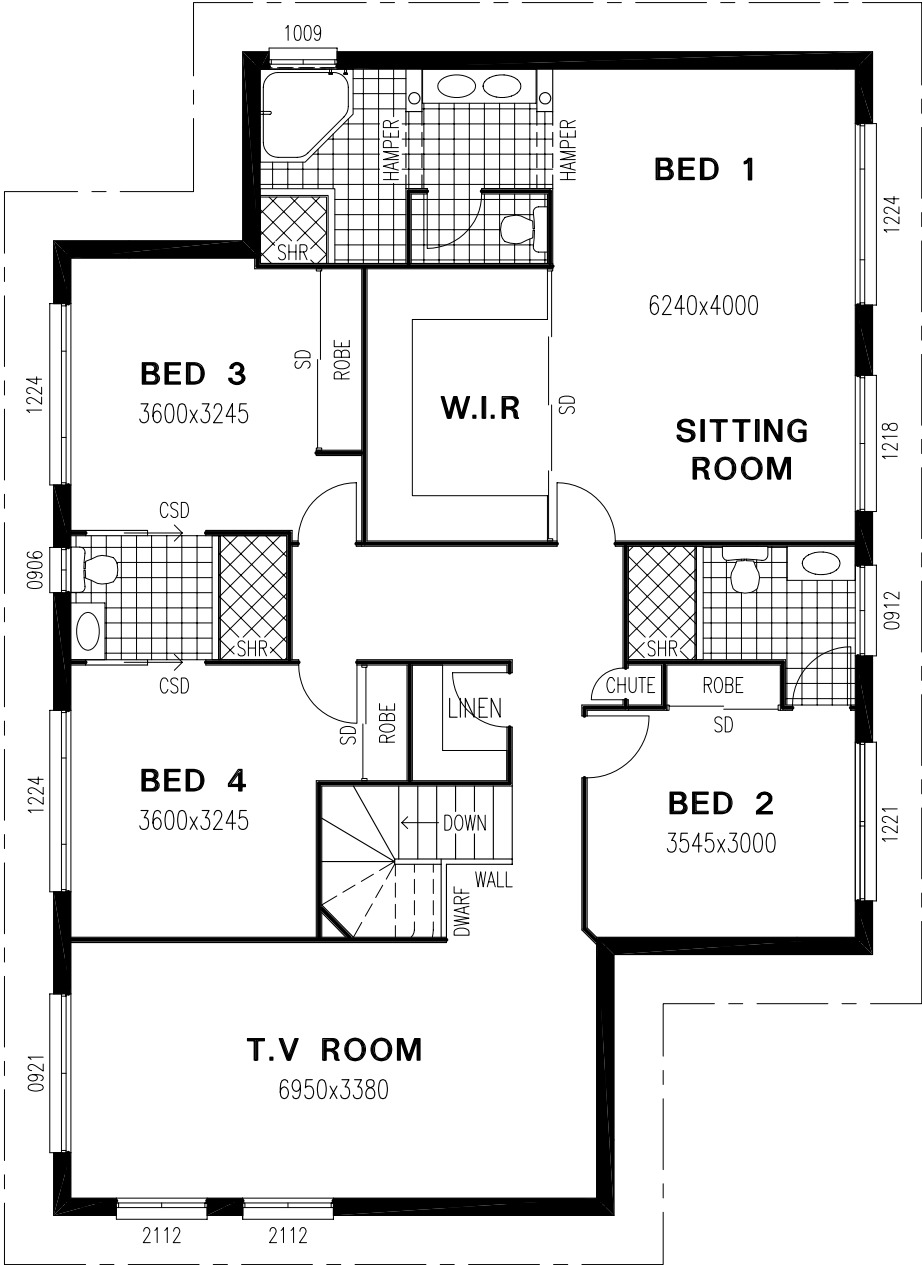

ANTIGUA 344

344.08 sqm (37.0 sq)

SCALE 1:100

LOWER FLOOR PLAN

ANTIGUA 344

344.08 sqm (37.0 sq)
SCALE 1:100

UPPER FLOOR PLAN

ANTIGUA GAMES

+ 27.92 sqm (3.0 sq)

SCALE 1:100